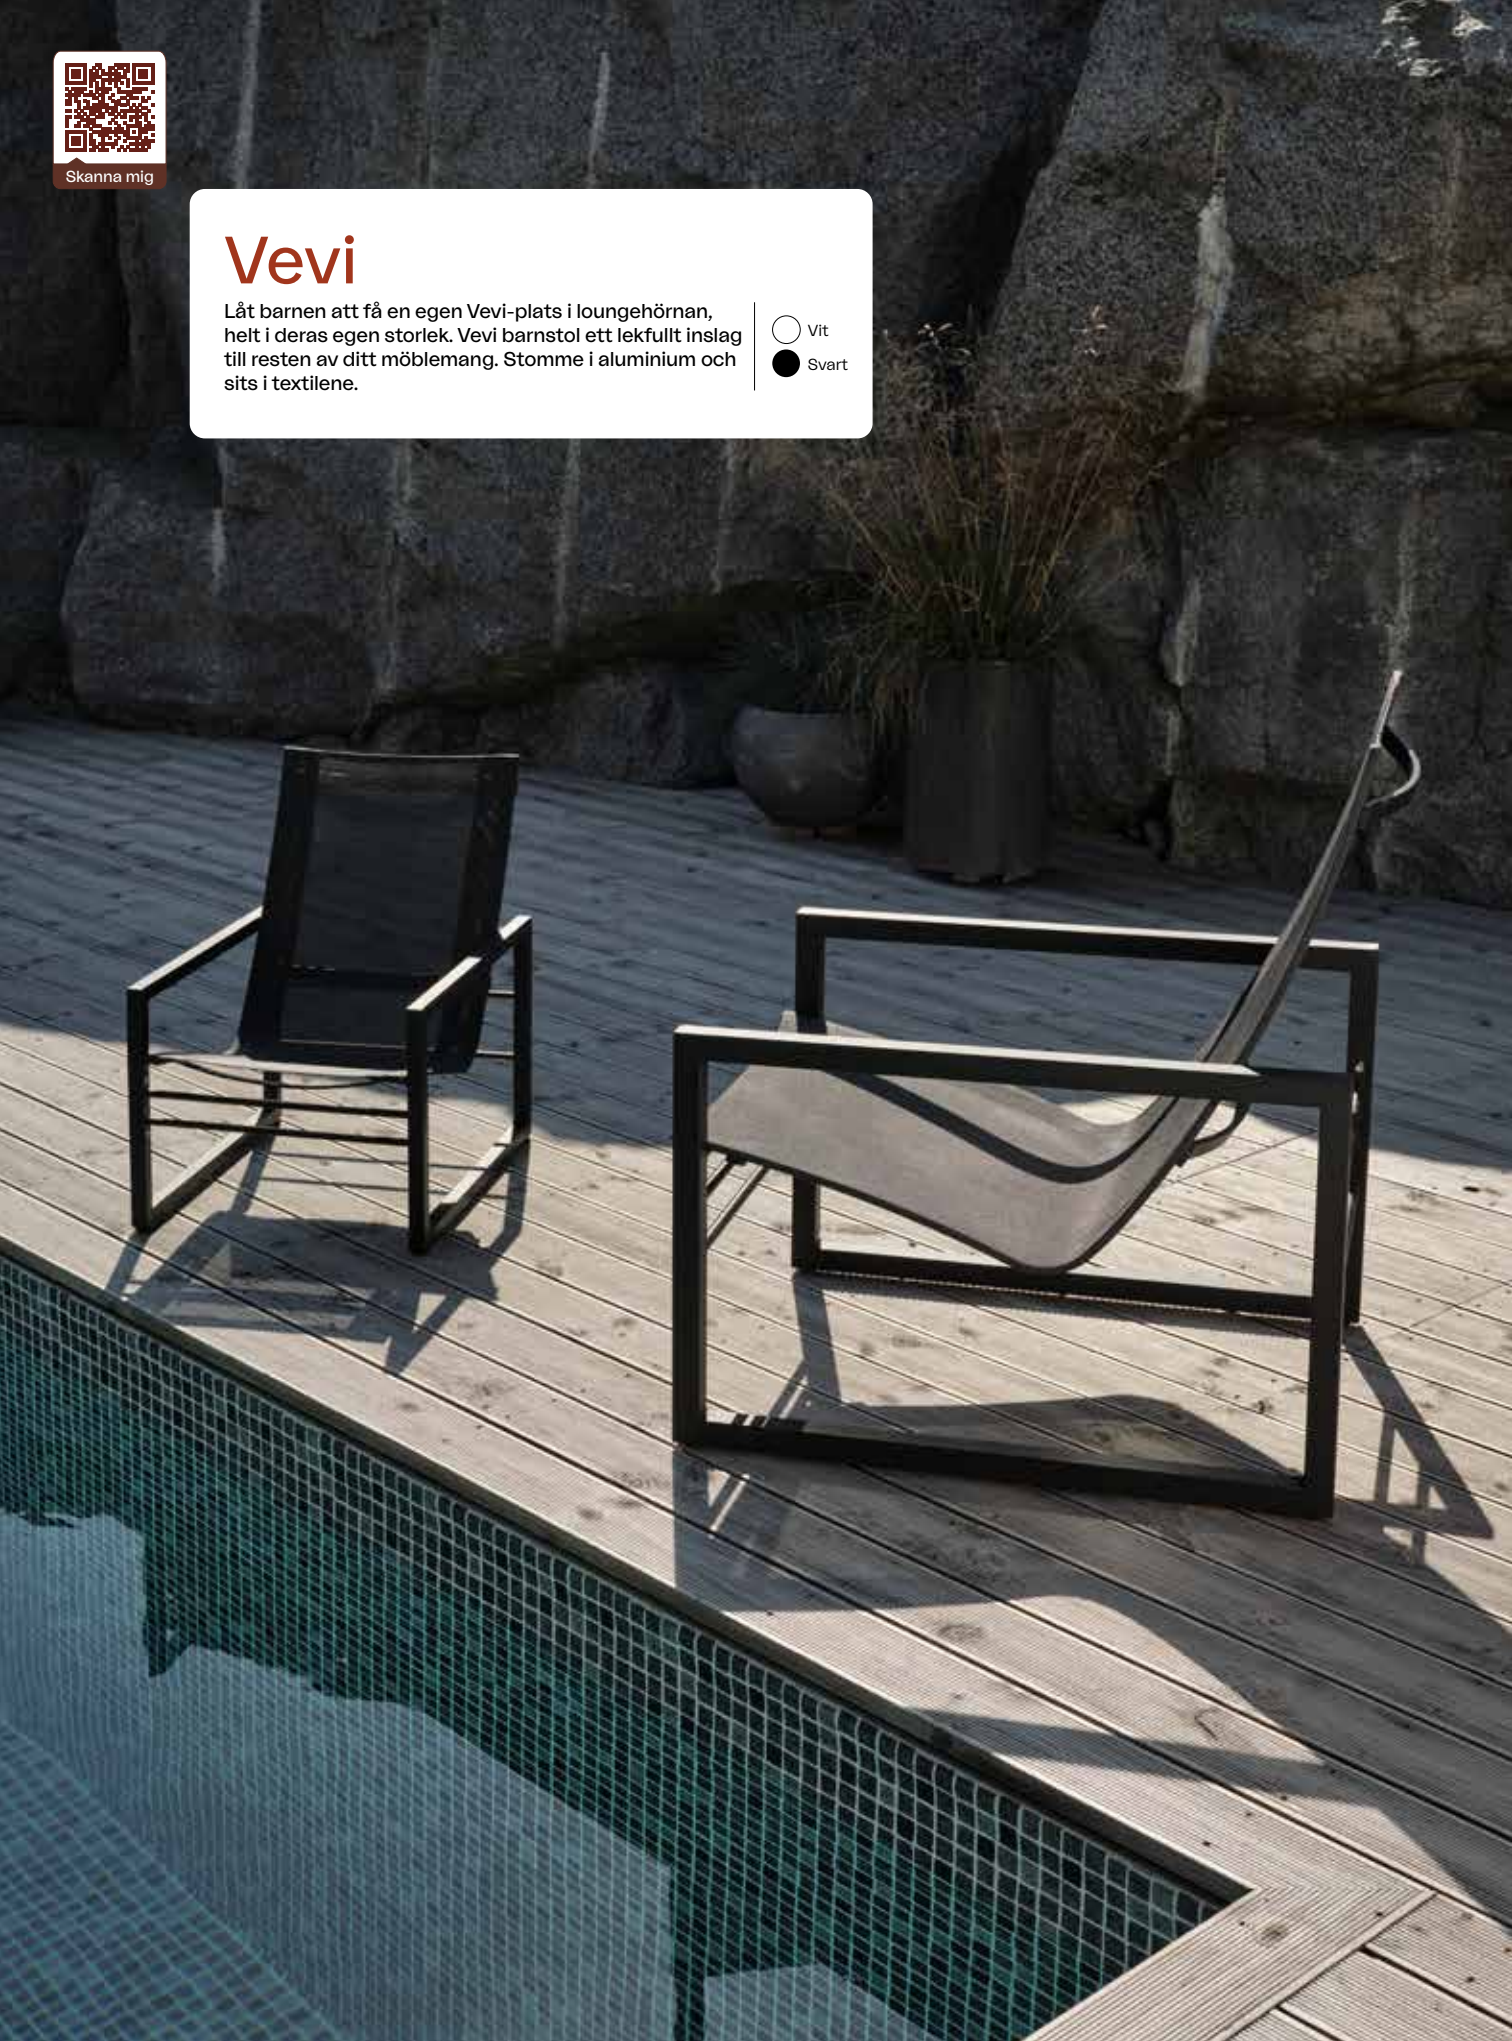

## Vevi

Låt barnen att få en egen Vevi-plats i loungehörnan, helt i deras egen storlek. Vevi barnstol ett lekfullt inslag till resten av ditt möblemang. Stomme i aluminium och sits i textilene.

Vit

Svart