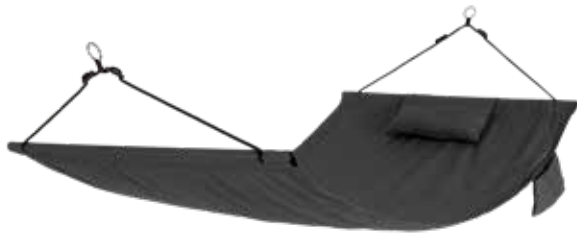

Enif

Enif är en stilren hängmatta i polyester med både nackkudde och praktisk sidoficka. Stång i aluminium. Kan hängas upp i tillhörande trävänlig hänganordning (Veranda, köps separat) eller ett hängmattestativ (t.ex. Ede, köps separat).

Skanna mig