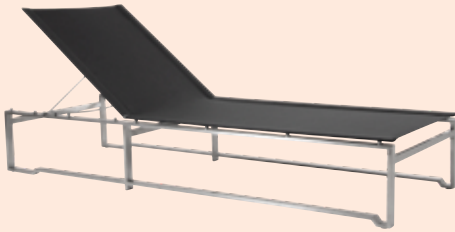

Skanna mig

Gotland

Solsäng i rostfritt stål med läcker formgivning och utmärkt liggkomfort. Ryggen går att fälla ner till plant läge. För extra komfort, komplettera med tillhörande dyna. Design av Dick Björk.