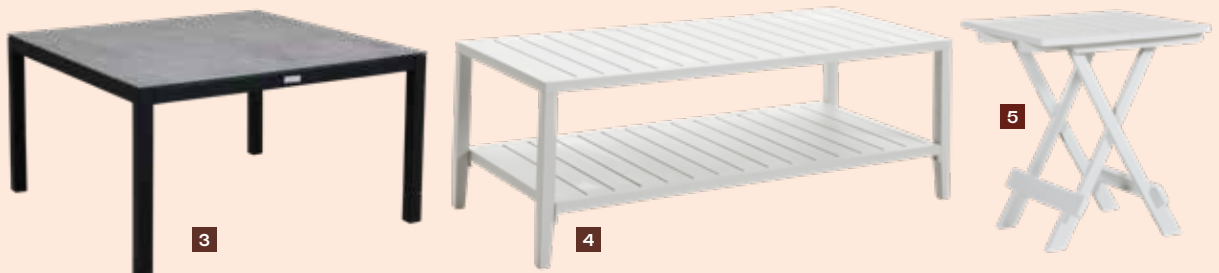

Skanna mig

Avlastande bord

Ett sidobord kan vara mer än bara en plats att ställa saker på, det kan också vara en stilig detalj som gör att din uteplats blir komplett. Här är ett urval av några sido- och avlastningsbord.