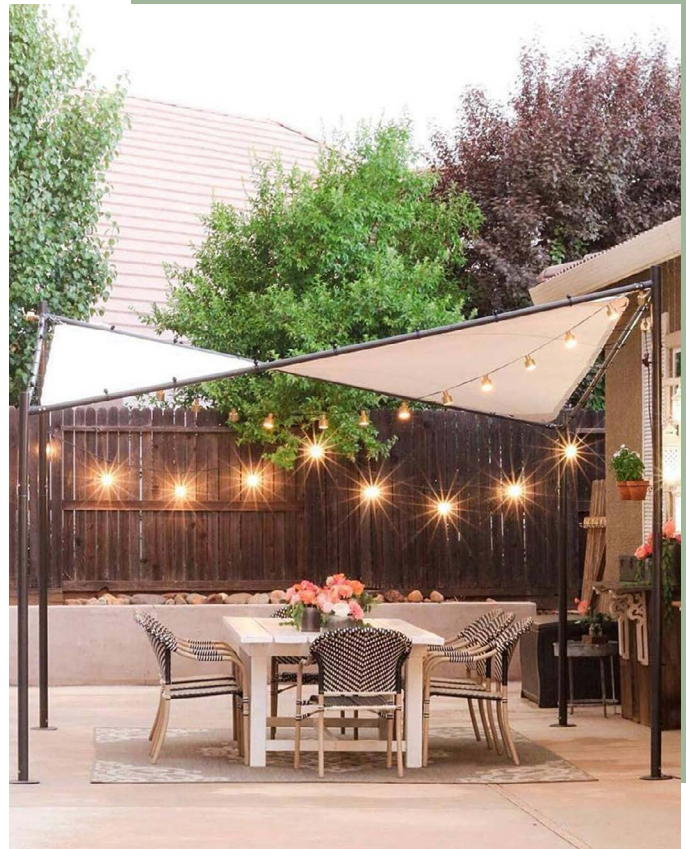

REQUEST QUOTE ➔