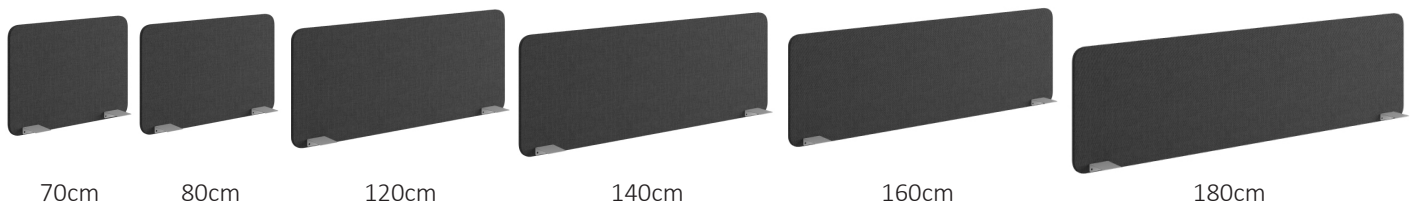

Användningsområden

Bordsskärmar används för att dämpa och absorbera ljud från skrivbordet och i kontorslandskap samtidigt som det fungerar som avskärmning. Bordsskärmar är ett perfekt komplement till kontorslandskapet för att skapa en trevligare och behagligare arbetsmiljö.