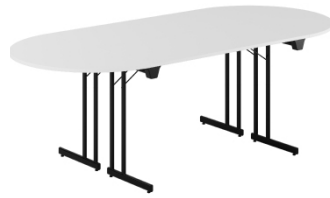

Ek skiva / svart stativ