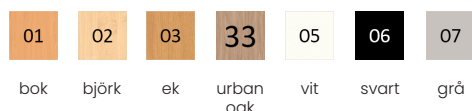

Artikel nr	Skiva XX 140x60cm	Stativ	Mått (cm)	Vikt (kg)	Leveranstid	Rek Brutto Pris
DS140060XX1	01 02 03 33 05 06 07	1	140x60	17	1-3 dagar	2 095 kr
DS140060XX2		2	140x60	17	1-3 dagar	1 795 kr
DS140060XX3		3	140x60	17	1-3 dagar	1 795 kr
DS140060XX5		5	140x60	17	1-3 dagar	1 795 kr

Artikel nr	Skiva XX 140x70cm	Stativ	Mått (cm)	Vikt (kg)	Leveranstid	Rek Brutto Pris
DS140070XX1	01 02 03 33 05 06 07	1	140x70	20	1-3 dagar	2 275 kr
DS140070XX2		2	140x70	20	1-3 dagar	1 965 kr
DS140070XX3		3	140x70	20	1-3 dagar	1 965 kr
DS140070XX5		5	140x70	20	1-3 dagar	1 965 kr

Artikel nr	Skiva XX 140x80cm	Stativ	Mått (cm)	Vikt (kg)	Leveranstid	Rek Brutto Pris
DS140080XX1	01 02 03 33 05 06 07	1	140x80	21,5	1-3 dagar	2 295 kr
DS140080XX2		2	140x80	21,5	1-3 dagar	1 995 kr
DS140080XX3		3	140x80	21,5	1-3 dagar	1 995 kr
DS140080XX5		5	140x80	21,5	1-3 dagar	1 995 kr

Artikel nr	Skiva XX 180x70cm	Stativ	Mått (cm)	Vikt (kg)	Leveranstid	Rek Brutto Pris
DS180070XX1	01 02 03 33 05 06 07	1	180x70	23,5	1-3 dagar	2 395 kr
DS180070XX2		2	180x70	23,5	1-3 dagar	2 095 kr
DS180070XX3		3	180x70	23,5	1-3 dagar	2 095 kr
DS180070XX5		5	180x70	23,5	1-3 dagar	2 095 kr

Artikel nr	Skiva XX 180x80cm	Stativ	Mått (cm)	Vikt (kg)	Leveranstid	Rek Brutto Pris
DS180080XX1	01 02 03 33 05 06 07	1	180x80	25,5	1-3 dagar	2 395 kr
DS180080XX2		2	180x80	25,5	1-3 dagar	2 125 kr
DS180080XX3		3	180x80	25,5	1-3 dagar	2 125 kr
DS180080XX5		5	180x80	25,5	1-3 dagar	2 125 kr

Skivor