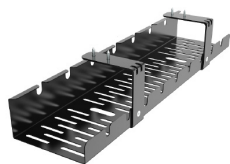

Kabelrännor Basic

Kabelränna Basic kan monteras på nästan vilket skrivbord som helst. Den monteras enkelt med skruv och har plats för flertalet sladdar. Kabelrännan lagerhålls i 2 färger och passar självklart till alla våra höj & sänkbara skrivbord.

Artikel nr	Färg	Mått (cm)	Vikt	Leveranstid	Rek Brutto Pris
UDC-0502	svart	50x12x9	1,3	1-3 dagar	155 kr
UDC-0505	vit	50x12x9	1,3	1-3 dagar	155 kr

UDC-0502
svart

UDC-05605
vit

Kabelränna EASY

Med trådkabeldike och kompletterande tillbehör skapas en trevligare arbetsmiljö utan tråkiga kabelhävror och andra löst hängande kopplingsdon. Som en bonus blir arbetsplatsen även mer lättstädad. Ränna är avsedd för placering under bordsskivan. Mycket enkel att montera och med utrymme för grenuttag. Kan även klippas i längd för måttanpassning. Förberedd för jordanslutning.