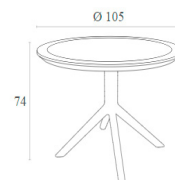

Sky Ø105

Sky Ø105 är ett bord tillverkat av slitstark och väderbeständigt polypropen förstärkt med glasfiber. Metallram skyddas och kommer ej rosta eller förfalla. Bordet är UV-skyddat vilket säkerställer att färgerna inte bleknar. Bordet är enkelt att montera och ta isär. För inomhus- och utomhusbruk.

Artikel nr	Färg	Mått (cm)	Vikt (kg)	Leveranstid	Rek Brutto Pris
SKT--105D007401	svart	Ø105x74	16	1-3 dagar	1 995 kr
SKT--105D007405	vit	Ø105x74	16	1-3 dagar	1 995 kr
SKT--105D007412	mörkgrå	Ø105x74	16	1-3 dagar	1 995 kr
SKT--105D007428	taupe	Ø105x74	16	1-3 dagar	1 995 kr
SKT--105D007437	olivgrön	Ø105x74	16	1-3 dagar	1 995 kr