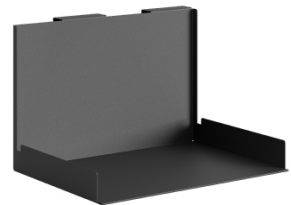

Tillbehör till bordsskärmar Silencio

Bordsskärmarna i Silencio serien har en mängd smarta tillbehör för komplettering. Välj mellan smarta hyllor för dokument, mobiler & pennförvaring i olika färger.

Artikel nr	Typ	Färg	Mått (cm)	Vikt (kg)	Leveranstid	Rek Brutto Pris
SIL_32	Klämfäste	svart			1-3 dagar	175 kr
SIL_33	Klämfäste	silvergrå			1-3 dagar	175 kr
SIL_35	Klämfäste	vit			1-3 dagar	175 kr
SIH09092	Pennkopp	svart	9x9x20	0,5	1-3 dagar	265 kr
SIH09093	Pennkopp	silvergrå	9x9x20	0,5	1-3 dagar	265 kr
SIH09095	Pennkopp	vit	9x9x20	0,5	1-3 dagar	265 kr
SIH20092	Mobilhylla	svart	20x9x9	0,4	1-3 dagar	245 kr
SIH20093	Mobilhylla	silvergrå	20x9x9	0,4	1-3 dagar	245 kr
SIH20095	Mobilhylla	vit	20x9x9	0,4	1-3 dagar	245 kr
SIH31222	Dokumenthylla	svart	31x22x20	1	1-3 dagar	495 kr
SIH31223	Dokumenthylla	silvergrå	31x22x20	1	1-3 dagar	495 kr
SIH31225	Dokumenthylla	vit	31x22x20	1	1-3 dagar	495 kr

SIH31222