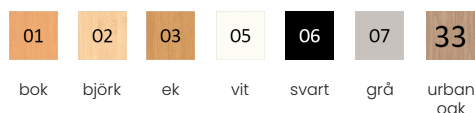

Skivor

Utgå ifrån art.nr på skivan och välj sedan färg för att få komplett art.nr.