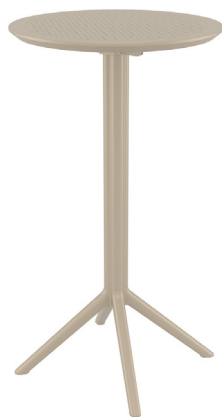

SKTF-060D010828