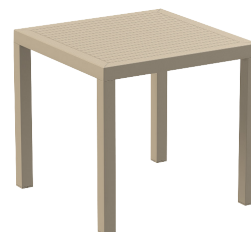

ARB08008028