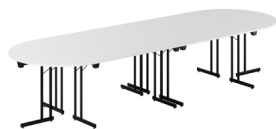

Vit skiva / svart stativ