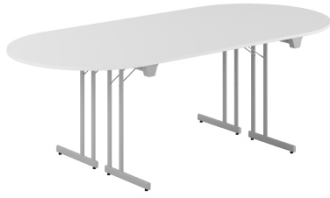

Ek skiva / silvergrått stativ