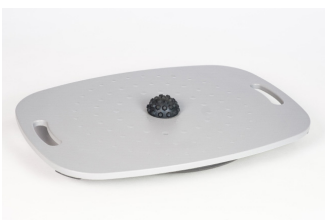

## Ergonomisk ståmatta

En mörkgrå ergonomisk ståmatta med hål för enkel upphängning. Ståmattan är ett väldigt bekvämt tillval till dom som använder höj- och sänkbara skrivbord.

Artikel nr	Färg	Mått (cm)	Vikt	Leveranstid	Rek Brutto Pris
UDUS112	mörkgrå	75x50x2	1,4	1-3 dagar	825 kr

## Ståmatta Easy

Ståmatta EASY är den mjukaste arbetsstationsmatta i textil på marknaden. Den mycket bekväma mattan är perfekt för användning med höj och sänkbara skrivbord och liknande stående arbetsstationer.

## Balansbräda Easy

Balansbrädan EASY är en naturlig del av en modern arbetsplats. Genom att variera din position mellan sittande och stående får du de bästa förutsättningarna för god kondition och hälsa.