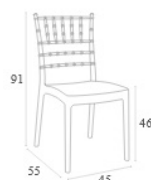

Lovisa

Lovisa är en klassisk bröllopsstol tillverkad av polypropen förstärkt med glasfiber, detta för att garantera extra stabilitet. Stolen kan användas för både inomhus- och utomhusbruk.

Artikel nr	Färg	Vikt (kg)	Leveranstid	Rek Brutto Pris
LOV-105	vit	3,85	1-3 dagar	595 kr
CUS-0105	vitt tyg		1-3 dagar	135 kr