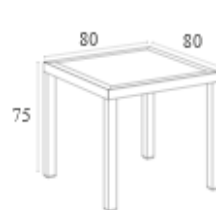

# Ares 140

Ares 140x80cm är snygga, stapelbara samt är tillverkade av slitstark och väderbeständigt polypropen förstärkt med glasfiber. Bordet är UV-skyddat vilket säkerställer att färgerna inte bleknar. Bordet är enkelt att montera och ta isär. För inomhus- och utomhusbruk. Vi lagerhåller Ares i svart, vit, mörkgrå samt taupe. Miljöbilden nedan ser ni Ares 140x80 svart ihop med Sky Pro stolen i svart.