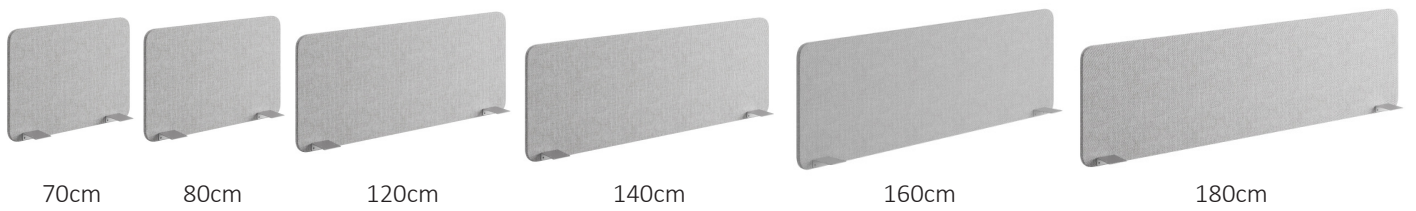

Användningsområden

Bordsskärmar används för att dämpa och absorbera ljud från skrivbordet och i kontorslandskap samtidigt som det fungerar som avskärmning. Bordsskärmar är ett perfekt komplement till kontorslandskapet för att skapa en trevligare och behagligare arbetsmiljö.