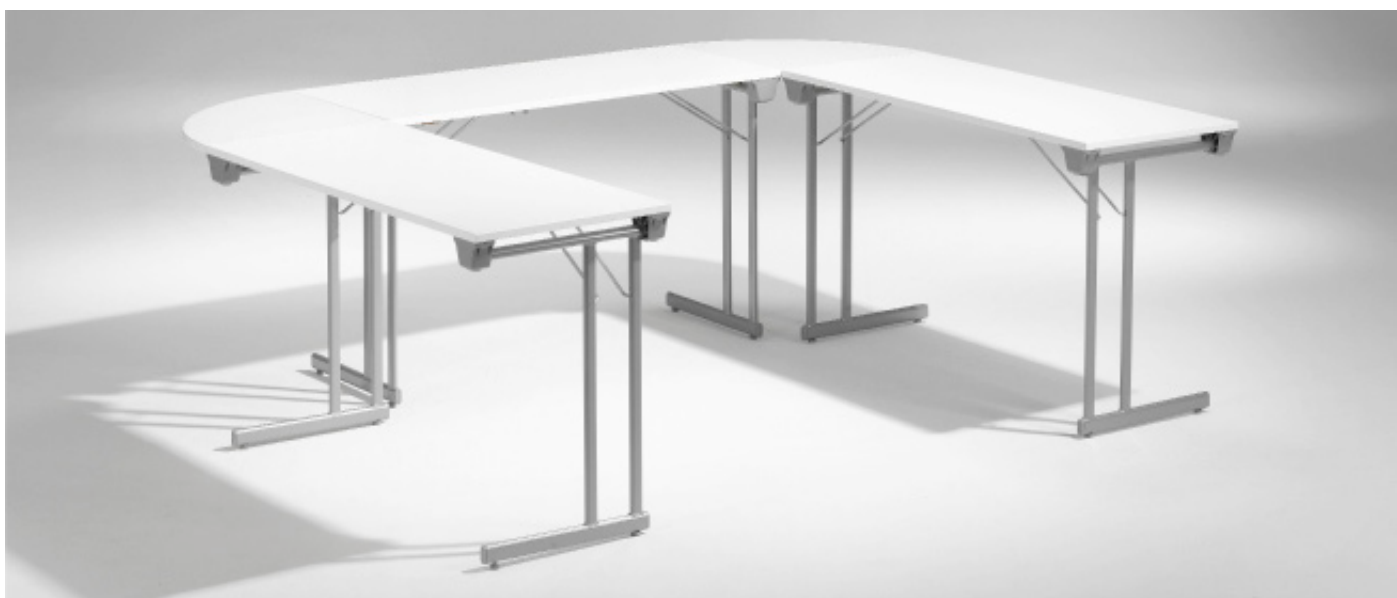

Hörnskivor

Hörn och ändskivor kan med fördel användas för att bygga ut Kongress Style och Dinner Style till långbord och olika typer av konferensbord. Bordet kan byggas ut till önskad längd genom att komplettera med flera bord.

Hörnskiva Style till 50cm breda Kongress Style bord

Artikel nr	Skiva XX	Vikt (kg)	Leveranstid	Rek Brutto Pris
GK050050XX	01 02 03 33 05 06 07	2,5	1-3 dagar	895 kr

Hörnskiva Style till 60cm breda Kongress Style och Dinner Style bord

Artikel nr	Skiva XX	Vikt (kg)	Leveranstid	Rek Brutto Pris
GK060060XX	01 02 03 33 05 06 07	3,5	1-3 dagar	945 kr

Ändskivor

Ändskiva Style till 50cm breda Kongress Style bord

Artikel nr	Skiva XX	Vikt (kg)	Leveranstid	Rek Brutto Pris
GK050100XX	01 02 03 33 05 06 07	5	1-3 dagar	1 095 kr

Ändskiva Style till 60cm breda Kongress Style och Dinner Style bord

Artikel nr	Skiva XX	Stativ	Vikt (kg)	Leveranstid	Rek Brutto Pris
GK060120XX1	01 02 03 33 05 06 07	1	7	1-3 dagar	1 645 kr
GK060120XX2		2	7	1-3 dagar	1 595 kr
GK060120XX3		3	7	1-3 dagar	1 595 kr
GK060120XX5		5	7	1-3 dagar	1 595 kr

SISO kopplingsbeslag

SISO Kopplingsbeslag till Kongress Style och Dinner Style

Artikel nr	Vikt (kg)	Leveranstid	Rek Brutto Pris
KB-SISO	0,5	1-3 dagar	125 kr