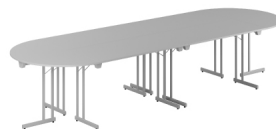

Bok skiva / kromat stativ

Bok skiva / svart stativ

Bok skiva / silvergrått stativ

Bok skiva / vitt stativ

Björk skiva / kromat stativ

Björk skiva / svart stativ

Björk skiva / silvergrått stativ

Björk skiva / vitt stativ

Ek skiva / kromat stativ

Ek skiva / svart stativ

Ek skiva / silvergrått stativ

Ek skiva / vitt stativ

Vit skiva / kromat stativ

Vit skiva / svart stativ

Vit skiva / silvergrått stativ

Vit skiva / vitt stativ

Svart skiva / kromat stativ

Svart skiva / svart stativ

Svart skiva / silvergrått stativ

Svart skiva / vitt stativ