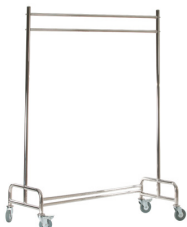

## Klädvagn Z, rostfritt stål

Artikel nr	Mått	Vikt (kg)	Leveranstid	Rek Brutto Pris
KHZ12459	124x59x171	10,5	1-3 dagar	2 345 kr