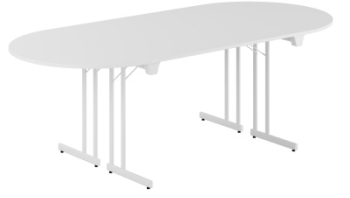

Ek skiva / vitt stativ