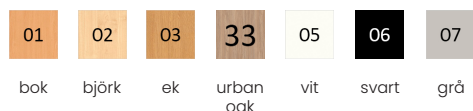

Konferensbord Style large

Konferensbord Style large är kompletta konferensbord som består av 4 st fällbara Kongress Style bord, kopplingsbeslag och ändskivor.

340 x 100 cm - Paketet består av 4st KS 120x50, 2st kopplingsbeslag och 2st ändskivor

Artikel nr	Skiva XX	Stativ	Leveranstid	Rek Brutto Pris
P-KSG340100XX1	01 02 03 33 05 06 07	1	1-3 dagar	8 495 kr
P-KSG340100XX2		2	1-3 dagar	7 845 kr
P-KSG340100XX3		3	1-3 dagar	7 845 kr
P-KSG340100XX5		5	1-3 dagar	7 845 kr

360 x 120 cm - Paketet består av 4st KS 120x60, 2st kopplingsbeslag och 2st ändskivor

Artikel nr	Skiva XX	Stativ	Leveranstid	Rek Brutto Pris
P-KSG360120XX1	01 02 03 33 05 06 07	1	1-3 dagar	9 795 kr
P-KSG360120XX2		2	1-3 dagar	9 095 kr
P-KSG360120XX3		3	1-3 dagar	9 095 kr
P-KSG360120XX5		5	1-3 dagar	9 095 kr

400 x 120 cm - Paketet består av 4st KS 140x60, 2st kopplingsbeslag och 2st ändskivor

Artikel nr	Skiva XX	Stativ	Leveranstid	Rek Brutto Pris
P-KSG400120XX1	01 02 03 33 05 06 07	1	1-3 dagar	10 745 kr
P-KSG400120XX2		2	1-3 dagar	9 995 kr
P-KSG400120XX3		3	1-3 dagar	9 995 kr
P-KSG400120XX5		5	1-3 dagar	9 995 kr

Skivor

Stativ

Utgå ifrån art.nr på storleken av bordet samt stativfärg och välj sedan färg på bordskiva XX för att få komplett art nr.