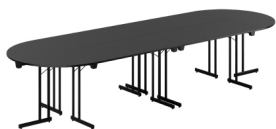

Svart skiva / svart stativ